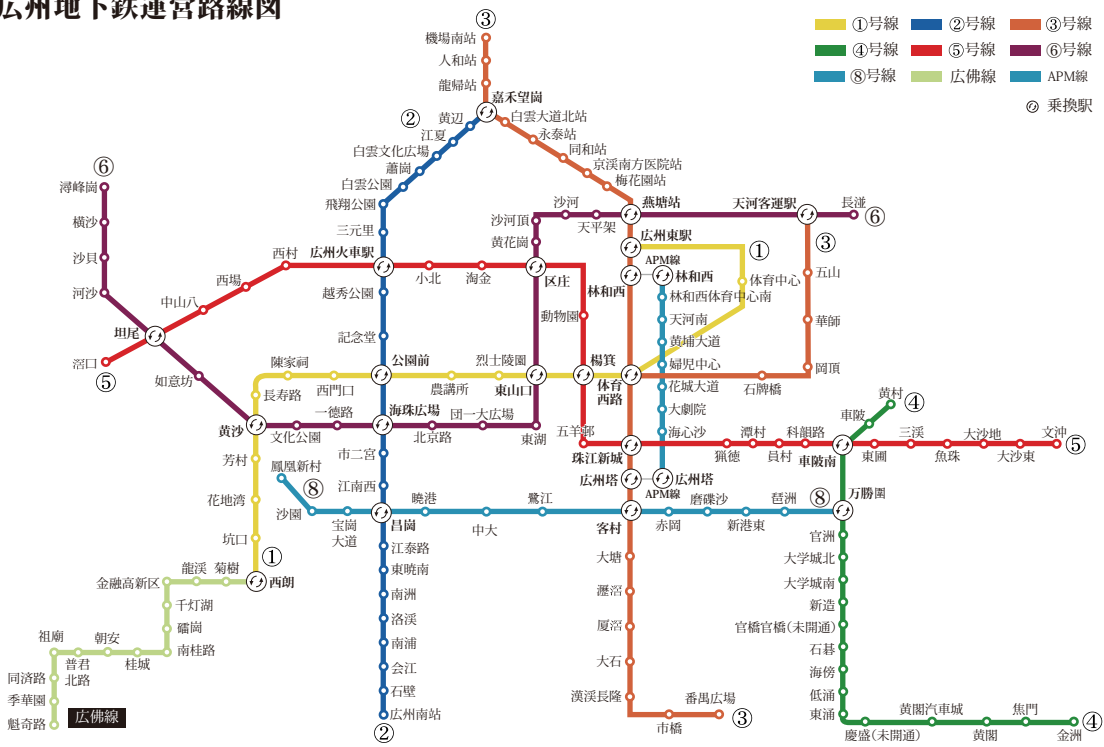

北京地下鉄運営路線図

上海地下鉄運營業路線圖

廣州地下鉄運營路線圖

深圳地下鉄運営路線図